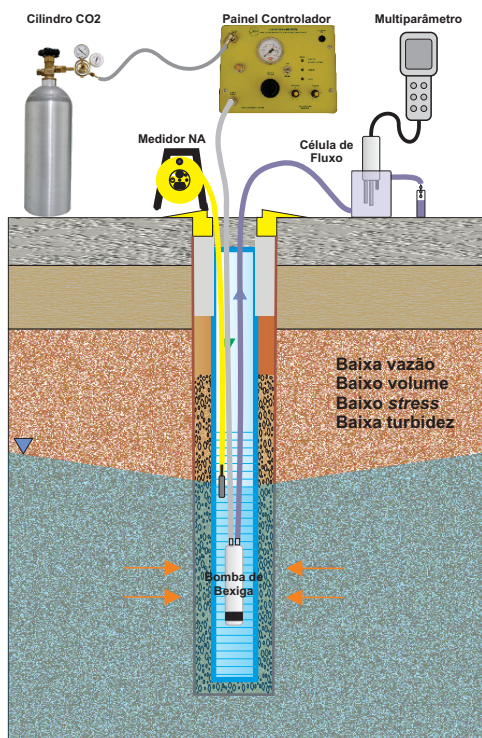

## PAINEL CONTROLADOR - LOW FLOW SAMPLING

O **Painel Controlador Portátil** da Geoesfera utiliza a melhor tecnologia para garantir uma amostragem precisa e rápida. O controle eletrônico de tempo prioriza a manutenção de ciclos constantes de bombeamento. A válvula interna permite que o fluxo de ar para a bomba seja controlado de forma adequada, mesmo em profundidades acima de 30 metros.

### Características:

- Montado em maleta *Pelican* para maior resistência.
- Leve e fácil de transportar.
- Bateria recarregável interna com duração de até 8 horas.
- Cabos auxiliares para operação com bateria externa.

### Especificações:

Profundidade de operação:	Até 55 metros
Pressão máxima de trabalho:	110 PSI
Regulagem de vazão:	Controle duplo, tempo de carga e descarga
Temperatura de operação:	10 a 70°C
Dimensões:	Comprimento - 270 milímetros Altura - 170 milímetros Largura - 250 milímetros
Bateria:	12 VCC - 2,2 A
Carregador:	80/240 V automático - 8 horas de carga (mínimo)
Cabos auxiliares:	Cabo com 3 metros para acendedor de cigarros e adaptador para bateria externa com garras jacaré